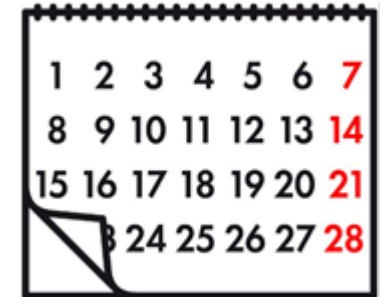

Christiane-Herzog-Schule

Ferien Bewegliche Ferientage	Letzter Schultag	Erster Schultag	
Sommerferien	12.07.2024	26.08.2024	Schulferien RLP
Förderplankonferenz	26.09.2024	30.09.2024	Fr. 27.09 und Sa. 28.09
Tag der Deutschen Einheit	02.10.2024	07.10.2024	Beweglicher Ferientag
Herbstferien	11.10.2024	28.10.2024	Schulferien RLP
Weihnachtsferien	20.12.2024	09.01.2025	Schulferien RLP
Karneval	27.02.2025	05.03.2025	Bewegliche Ferientage
Osterferien	11.04.2025	28.04.2025	Schulferien RLP
Tag der Arbeit	30.04.2025	05.05.2025	Beweglicher Ferientag
Christi Himmelfahrt	28.05.2025	02.06.2025	Beweglicher Ferientag
Fronleichnam	18.06.2025	23.06.2025	Beweglicher Ferientag
Sommerferien	04.07.2025	18.08.2025	Schulferien RLP